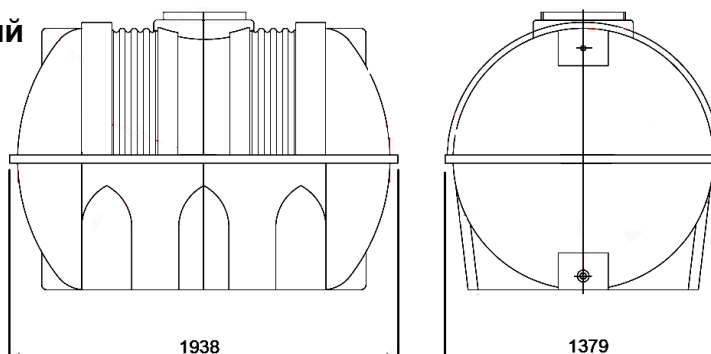

Бак вертикальный, цилиндрический (в комплекте с крышками)

Параметры	Значения
Объем, л	500
Вес, кг	20
Высота, мм	1400
Ширина, мм	
Длина, мм	
Диаметр, мм	700
Цена, руб./шт.	5 600

Бак вертикальный, прямоугольный (в комплекте с крышками)

Емкость проходит в стандартный дверной проем (легко размещать внутри любого помещения)

Параметры	Значения
Объем, л	до 1000
Вес, кг	58
Высота, мм	1300
Ширина, мм	660
Длина, мм	1300
Диаметр, мм	
Цена, руб./шт.	10 800

Бак вертикальный, цилиндрический (в комплекте с крышками)

Параметры	Значения
Объем, л	до 1500
Вес, кг	60
Высота, мм	1550
Ширина, мм	720
Длина, мм	1500
Цена, руб./шт.	16 800

Бак горизонтальный, цилиндрический (в комплекте с крышками)

Параметры	Значения
Объем, л	2000
Вес, кг	67
Высота, мм	
Ширина, мм	
Длина, мм	1940
Диаметр, мм	1380
Цена, руб./шт.	19 200

Бак вертикальный, цилиндрический (в комплекте с крышками)

Параметры	Значения
Объем, л	3000
Вес, кг	72
Высота, мм	1960
Ширина, мм	
Длина, мм	
Диаметр, мм	1470
Цена, руб./шт.	22 200