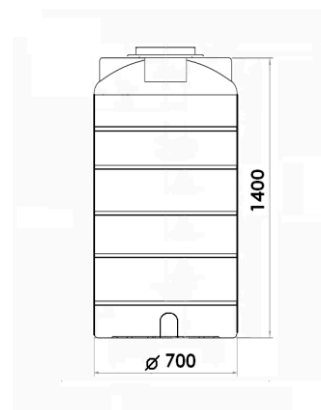

Бак вертикальный, цилиндрический (в комплекте с крышками)

Параметры	Значения
Объем, л	500
Вес, кг	20
Высота, мм	1400
Ширина, мм	
Длина, мм	
Диаметр, мм	700
Цена, руб./шт.	5 600

Бак вертикальный, прямоугольный (в комплекте с крышками)

Емкость проходит в стандартный дверной проем (легко размещать внутри любого помещения)

Параметры	Значения
Объем, л	до 1000
Вес, кг	58
Высота, мм	1300
Ширина, мм	660
Длина, мм	1300
Диаметр, мм	
Цена, руб./шт.	10 800

Бак вертикальный, цилиндрический (в комплекте с крышками)

Параметры	Значения
Объем, л	до 1500
Вес, кг	60
Высота, мм	1550
Ширина, мм	720
Длина, мм	1500
Цена, руб./шт.	16 800

Бак горизонтальный, цилиндрический (в комплекте с крышками)

Параметры	Значения
Объем, л	2000
Вес, кг	67
Высота, мм	
Ширина, мм	
Длина, мм	1940
Диаметр, мм	1380
Цена, руб./шт.	19 200

Бак вертикальный, цилиндрический (в комплекте с крышками)

Параметры	Значения
Объем, л	3000
Вес, кг	72
Высота, мм	1960
Ширина, мм	
Длина, мм	
Диаметр, мм	1470
Цена, руб./шт.	22 200