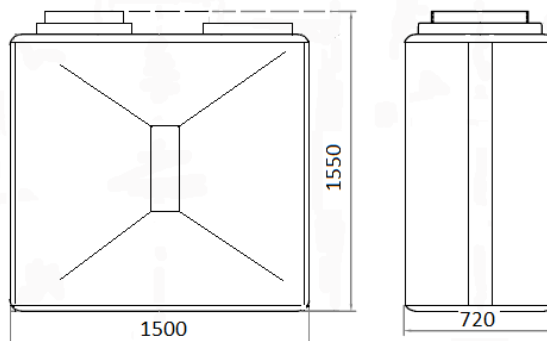

Бак вертикальный, цилиндрический (в комплекте с крышками)

Параметры	Значения
Объем, л	500
Вес, кг	20
Высота, мм	1400
Ширина, мм	
Длина, мм	
Диаметр, мм	700
Цена, руб./шт.	5 600

Бак вертикальный, прямоугольный (в комплекте с крышками)

Емкость проходит в стандартный дверной проем (легко размещать внутри любого помещения)

Параметры	Значения
Объем, л	до 1000
Вес, кг	58
Высота, мм	1300
Ширина, мм	660
Длина, мм	1300
Диаметр, мм	
Цена, руб./шт.	10 800

Бак вертикальный, цилиндрический (в комплекте с крышками)

Параметры	Значения
Объем, л	до 1500
Вес, кг	60
Высота, мм	1550
Ширина, мм	720
Длина, мм	1500
Цена, руб./шт.	16 800

Бак горизонтальный, цилиндрический (в комплекте с крышками)

Параметры	Значения
Объем, л	2000
Вес, кг	67
Высота, мм	
Ширина, мм	
Длина, мм	1940
Диаметр, мм	1380
Цена, руб./шт.	19 200

Бак вертикальный, цилиндрический (в комплекте с крышками)

Параметры	Значения
Объем, л	3000
Вес, кг	72
Высота, мм	1960
Ширина, мм	
Длина, мм	
Диаметр, мм	1470
Цена, руб./шт.	22 200