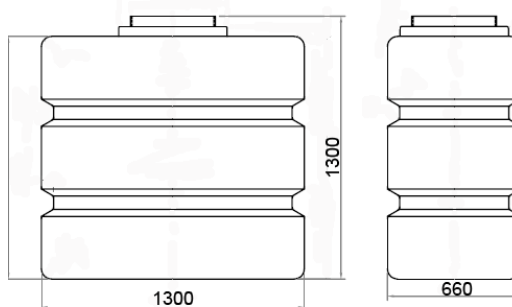

Бак вертикальный, цилиндрический (в комплекте с крышками)

Параметры	Значения
Объем, л	500
Вес, кг	20
Высота, мм	1400
Ширина, мм	
Длина, мм	
Диаметр, мм	700
Цена, руб./шт.	5 600

Бак вертикальный, прямоугольный (в комплекте с крышками)

Емкость проходит в стандартный дверной проем (легко размещать внутри любого помещения)

Параметры	Значения
Объем, л	до 1000
Вес, кг	58
Высота, мм	1300
Ширина, мм	660
Длина, мм	1300
Диаметр, мм	
Цена, руб./шт.	10 800

Бак вертикальный, цилиндрический (в комплекте с крышками)

Параметры	Значения
Объем, л	до 1500
Вес, кг	60
Высота, мм	1550
Ширина, мм	720
Длина, мм	1500
Цена, руб./шт.	16 800

Бак горизонтальный, цилиндрический (в комплекте с крышками)

Параметры	Значения
Объем, л	2000
Вес, кг	67
Высота, мм	
Ширина, мм	
Длина, мм	1940
Диаметр, мм	1380
Цена, руб./шт.	19 200

Бак вертикальный, цилиндрический (в комплекте с крышками)

Параметры	Значения
Объем, л	3000
Вес, кг	72
Высота, мм	1960
Ширина, мм	
Длина, мм	
Диаметр, мм	1470
Цена, руб./шт.	22 200